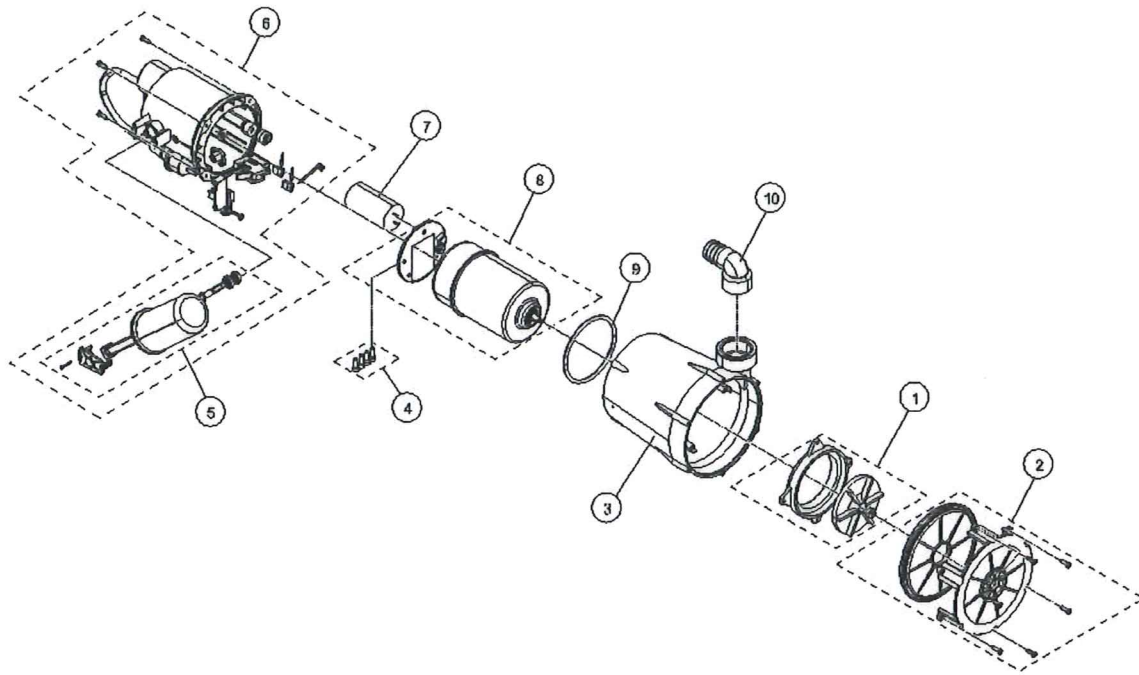

FÉKA 600 AUT - MONO

FEKA 600

CODE : 131110

FEKA 600 MONO

REPERE	CODE	DESIGNATION	QUANTITE	SERIE	REGROUPEMENT
1	821530	Corps de pompe	1	3.- /4.-	
4	868355	Turbine	1	3.- /4.-	
23	818220	Condensateur	1	3.- /4.-	
29	844540	Joint OR/ O-RING	1	3.- /4.-	
32	817010	Anneau d'arrêt / circlips	1	3.-	
77	814070	Calotte de protection	1	3.- /4.-	
78	829170	Disque intermédiaire+diffuseur	1	3.- /4.-	
79	852070	Grille d'aspiration	1	3.-	
118	824020	Coude de refoulement	1	3.- /4.-	

FÉKA 600 TRI

EC200307F600T

FEKA 600

CODE : 131115

FEKA 600 TRI

REPERE	CODE	DESIGNATION	QUANTITE	SERIE	REGROUPEMENT
1	821530	Corps de pompe	1	3.- /4.- -	
4	868355	Turbine	1	3.- /4.- -	
29	844540	Joint OR/ O-RING	1	3.- /4.- -	
32	817010	Anneau d'arrêt / circlips	1	3.-	
77	814060	Calotte de protection	1	3.- /4.- -	
78	829170	Disque intermédiaire+diffuseur	1	3.- /4.- -	
79	852070	Grille d'aspiration	1	3.-	
118	824020	Coude de refoulement	1	3.- /4.- -	