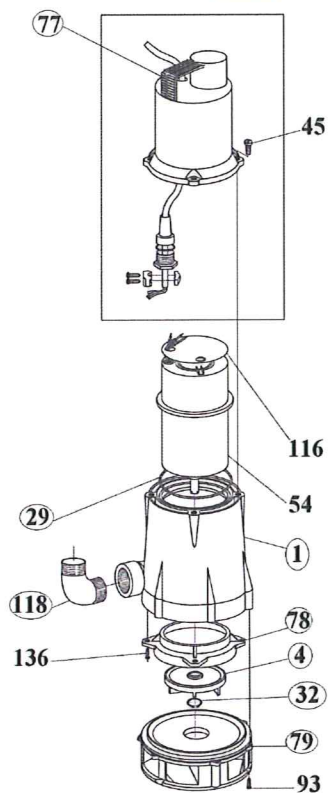

FÉKA 600 AUT - MONO

FEKA 600

CODE : 131110

FEKA 600 MONO

REPERE	CODE	DESIGNATION	QUANTITE	SERIE	REGROUPEMENT
1	821530	Corps de pompe	1	3.- /4.-	
4	868355	Turbine	1	3.- /4.-	
23	818220	Condensateur	1	3.- /4.-	
29	844540	Joint OR/ O-RING	1	3.- /4.-	
32	817010	Anneau d'arrêt / circlips	1	3.-	
77	814070	Calotte de protection	1	3.- /4.-	
78	829170	Disque intermédiaire+diffuseur	1	3.- /4.-	
79	852070	Grille d'aspiration	1	3.-	
118	824020	Coude de refoulement	1	3.- /4.-	

FÉKA 600 TRI

EC200307F600T

FEKA 600

CODE : 131115

FEKA 600 TRI

REPERE	CODE	DESIGNATION	QUANTITE	SERIE	REGROUPEMENT
1	821530	Corps de pompe	1	3.- /4.- -	
4	868355	Turbine	1	3.- /4.- -	
29	844540	Joint OR/ O-RING	1	3.- /4.- -	
32	817010	Anneau d'arrêt / circlips	1	3.-	
77	814060	Calotte de protection	1	3.- /4.- -	
78	829170	Disque intermédiaire+diffuseur	1	3.- /4.- -	
79	852070	Grille d'aspiration	1	3.-	
118	824020	Coude de refoulement	1	3.- /4.- -	

EC201407Feka600MA-6

FEKA 600

CODE : 131102

FEKA 600 AUT. M. (V6)

REPERE	CODE	DESIGNATION	QUANTITE	SERIE	REGROUPEMENT
SP1	868354	Kit turbine	1	6--	
SP2	852070	Kit grille d'aspiration	1	6--	
SP5	810040	Kit flotteur	1	6--	
SP6	814081	Calotte supérieure	1	6--	
SP9	844540	Joint OR	1	6--	