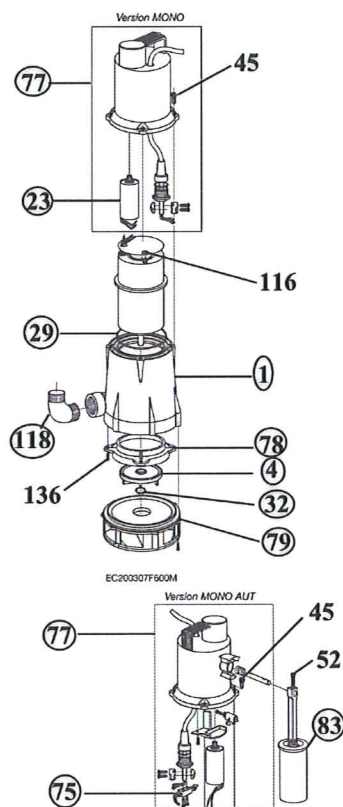

FÉKA 600 AUT - MONO

FEKA 600

CODE : 131110

FEKA 600 MONO

REPERE	CODE	DESIGNATION	QUANTITE	SERIE	REGROUPEMENT
1	821530	Corps de pompe	1	3.- /4.-	
4	868355	Turbine	1	3.- /4.-	
23	818220	Condensateur	1	3.- /4.-	
29	844540	Joint OR/ O-RING	1	3.- /4.-	
32	817010	Anneau d'arrêt / circlips	1	3.-	
77	814070	Calotte de protection	1	3.- /4.-	
78	829170	Disque intermédiaire+diffuseur	1	3.- /4.-	
79	852070	Grille d'aspiration	1	3.-	
118	824020	Coude de refoulement	1	3.- /4.-	

FÉKA 600 TRI

EC200307F600T

FEKA 600

CODE : 131115

FEKA 600 TRI

REPERE	CODE	DESIGNATION	QUANTITE	SERIE	REGROUPEMENT
1	821530	Corps de pompe	1	3.- /4.- -	
4	868355	Turbine	1	3.- /4.- -	
29	844540	Joint OR/ O-RING	1	3.- /4.- -	
32	817010	Anneau d'arrêt / circlips	1	3.-	
77	814060	Calotte de protection	1	3.- /4.- -	
78	829170	Disque intermédiaire+diffuseur	1	3.- /4.- -	
79	852070	Grille d'aspiration	1	3.-	
118	824020	Coude de refoulement	1	3.- /4.- -	

EC201407Feka600MA-6

FEKA 600

CODE : 131102

FEKA 600 AUT. M. (V6)

REPERE	CODE	DESIGNATION	QUANTITE	SERIE	REGROUPEMENT
SP1	868354	Kit turbine	1	6--	
SP2	852070	Kit grille d'aspiration	1	6--	
SP5	810040	Kit flotteur	1	6--	
SP6	814081	Calotte supérieure	1	6--	
SP9	844540	Joint OR	1	6--	